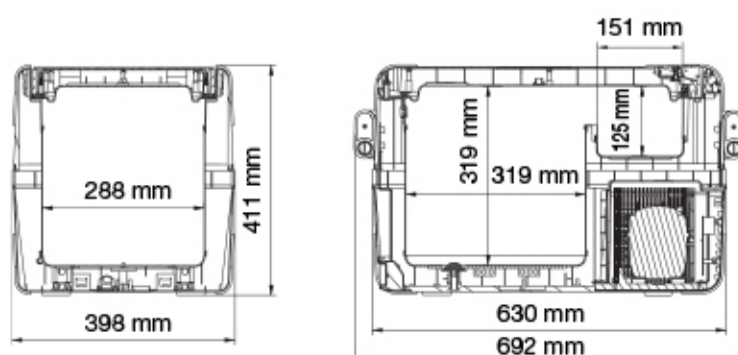

ERFAHREN SIE MEHR ÜBER
DIE STÄRKSTEN
KOMPRESSORBOXEN
ALLER ZEITEN!

Kuehlboxenshop.de

NEU!
WAECO CoolFreeze CFX